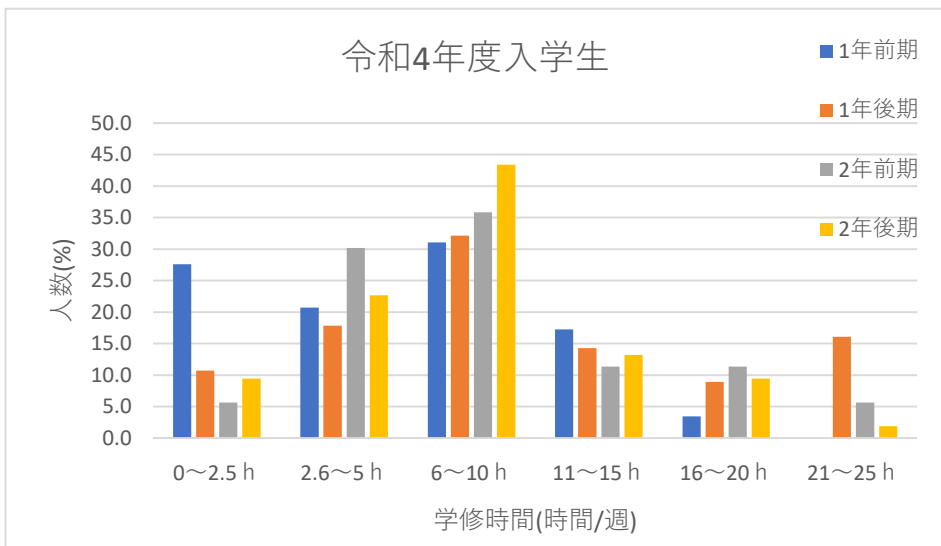

函館短期大学 学生の学修時間

食物栄養学科

保育学科