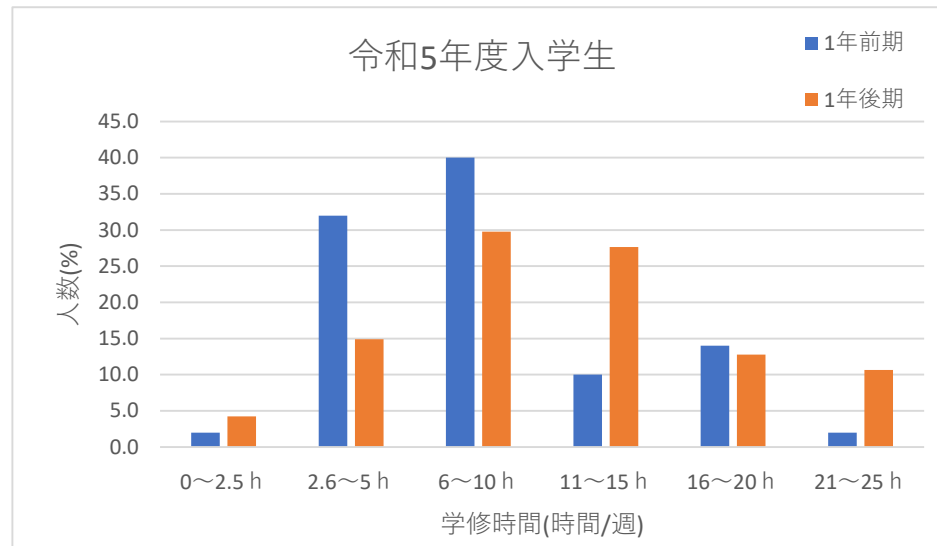

函館短期大学 学生の学修時間

食物栄養学科

保育学科