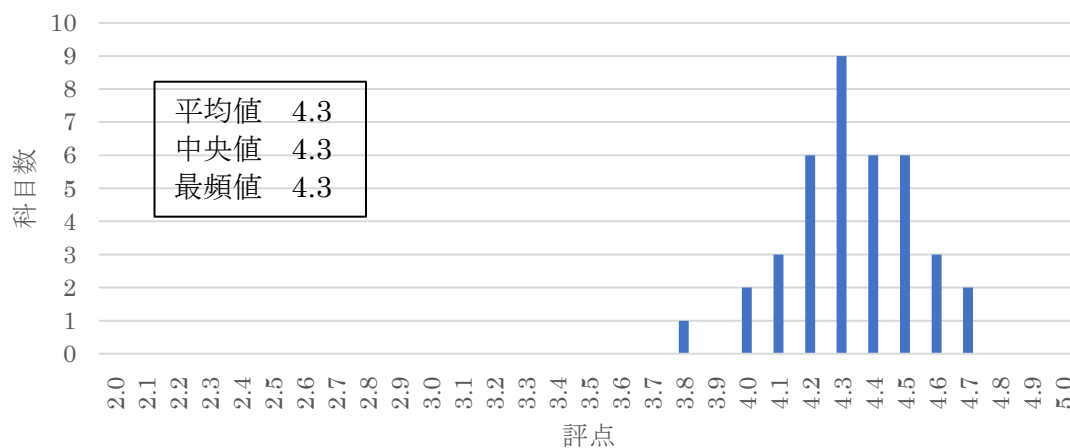

「授業に関するアンケート調査」
令和4年度後期 両学科82科目の得点分布

「授業に関するアンケート調査」
令和4年度後期 食物栄養学科38科目の得点分布

「授業に関するアンケート調査」
令和4年度後期 保育学科44科目の得点分布