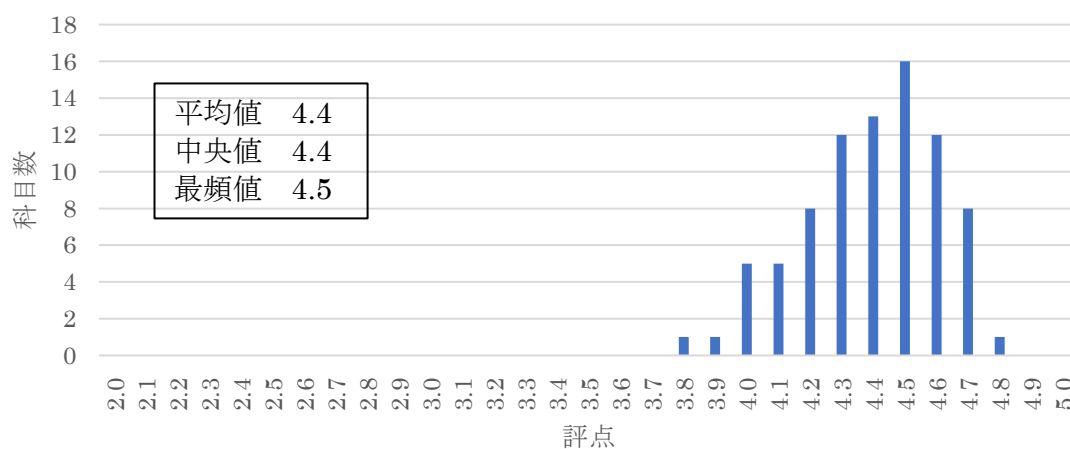

「授業に関するアンケート調査」
令和4年度後期 両学科82科目の得点分布

「授業に関するアンケート調査」
令和4年度後期 食物栄養学科38科目の得点分布

「授業に関するアンケート調査」
令和4年度後期 保育学科44科目の得点分布