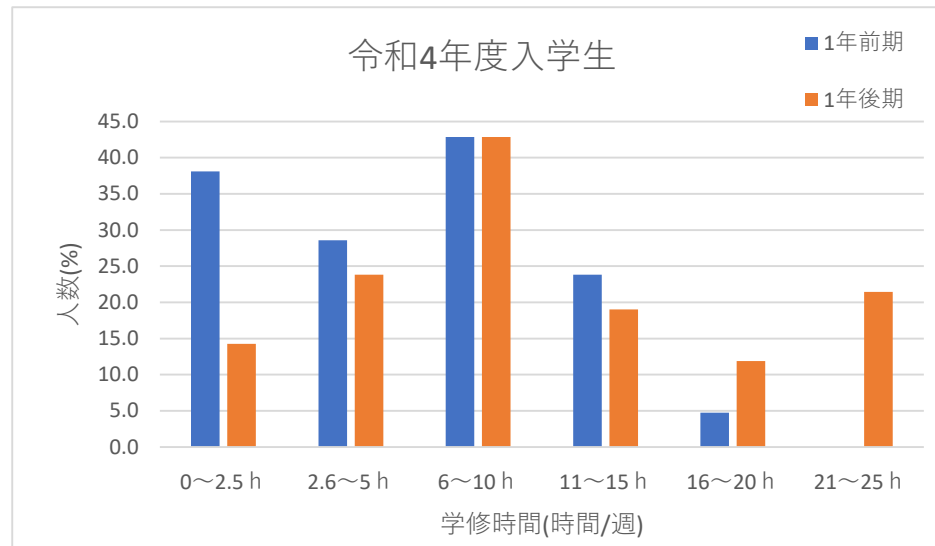

函館短期大学 学生の学修時間

食物栄養学科