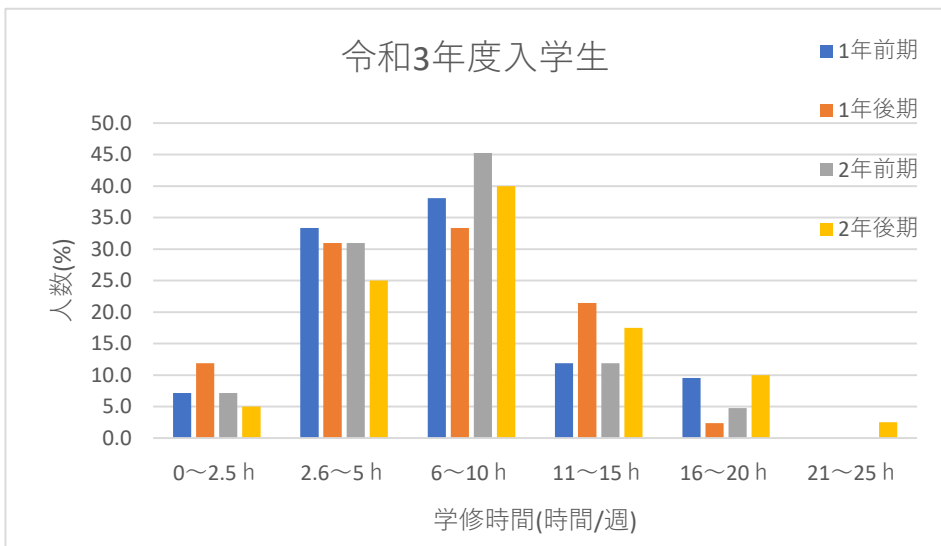

函館短期大学 学生の学修時間

食物栄養学科