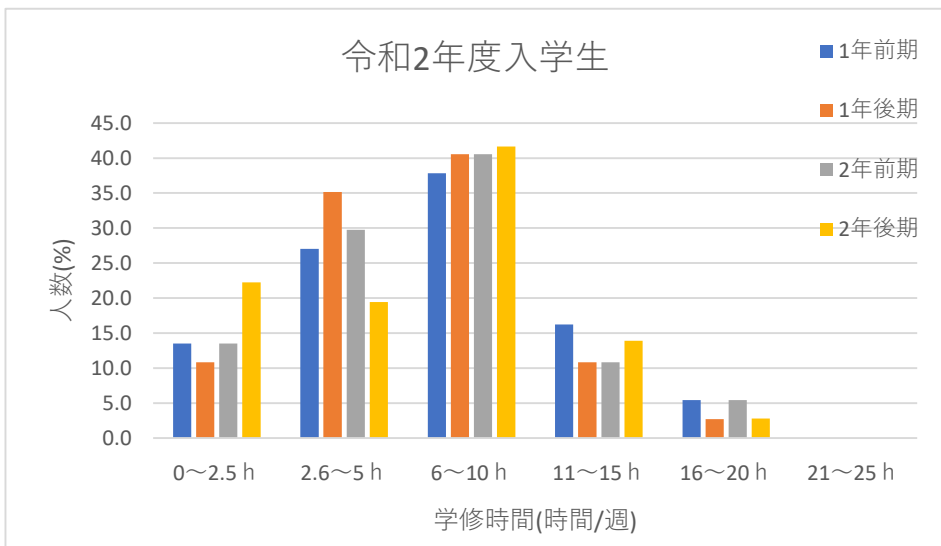

函館短期大学 学生の学修時間

食物栄養学科

保育学科