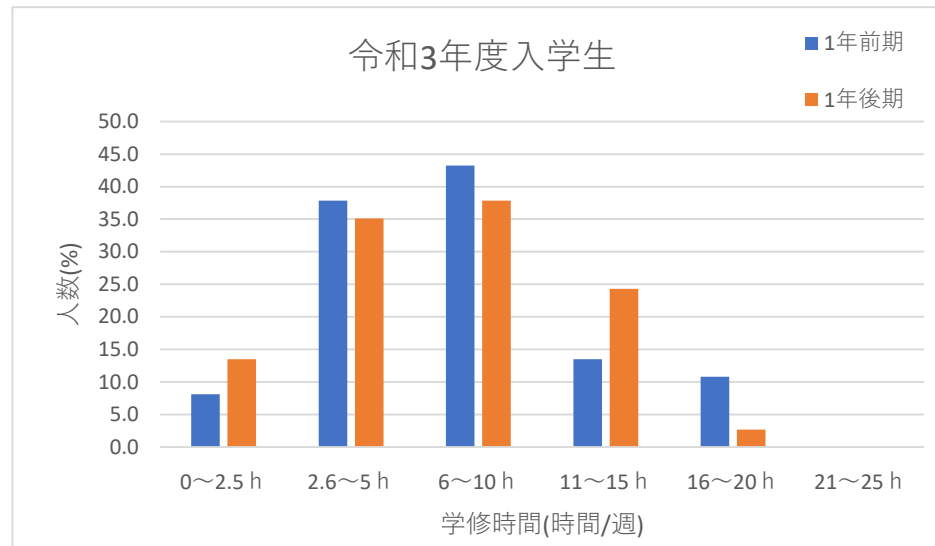

函館短期大学 学生の学修時間

食物栄養学科

保育学科