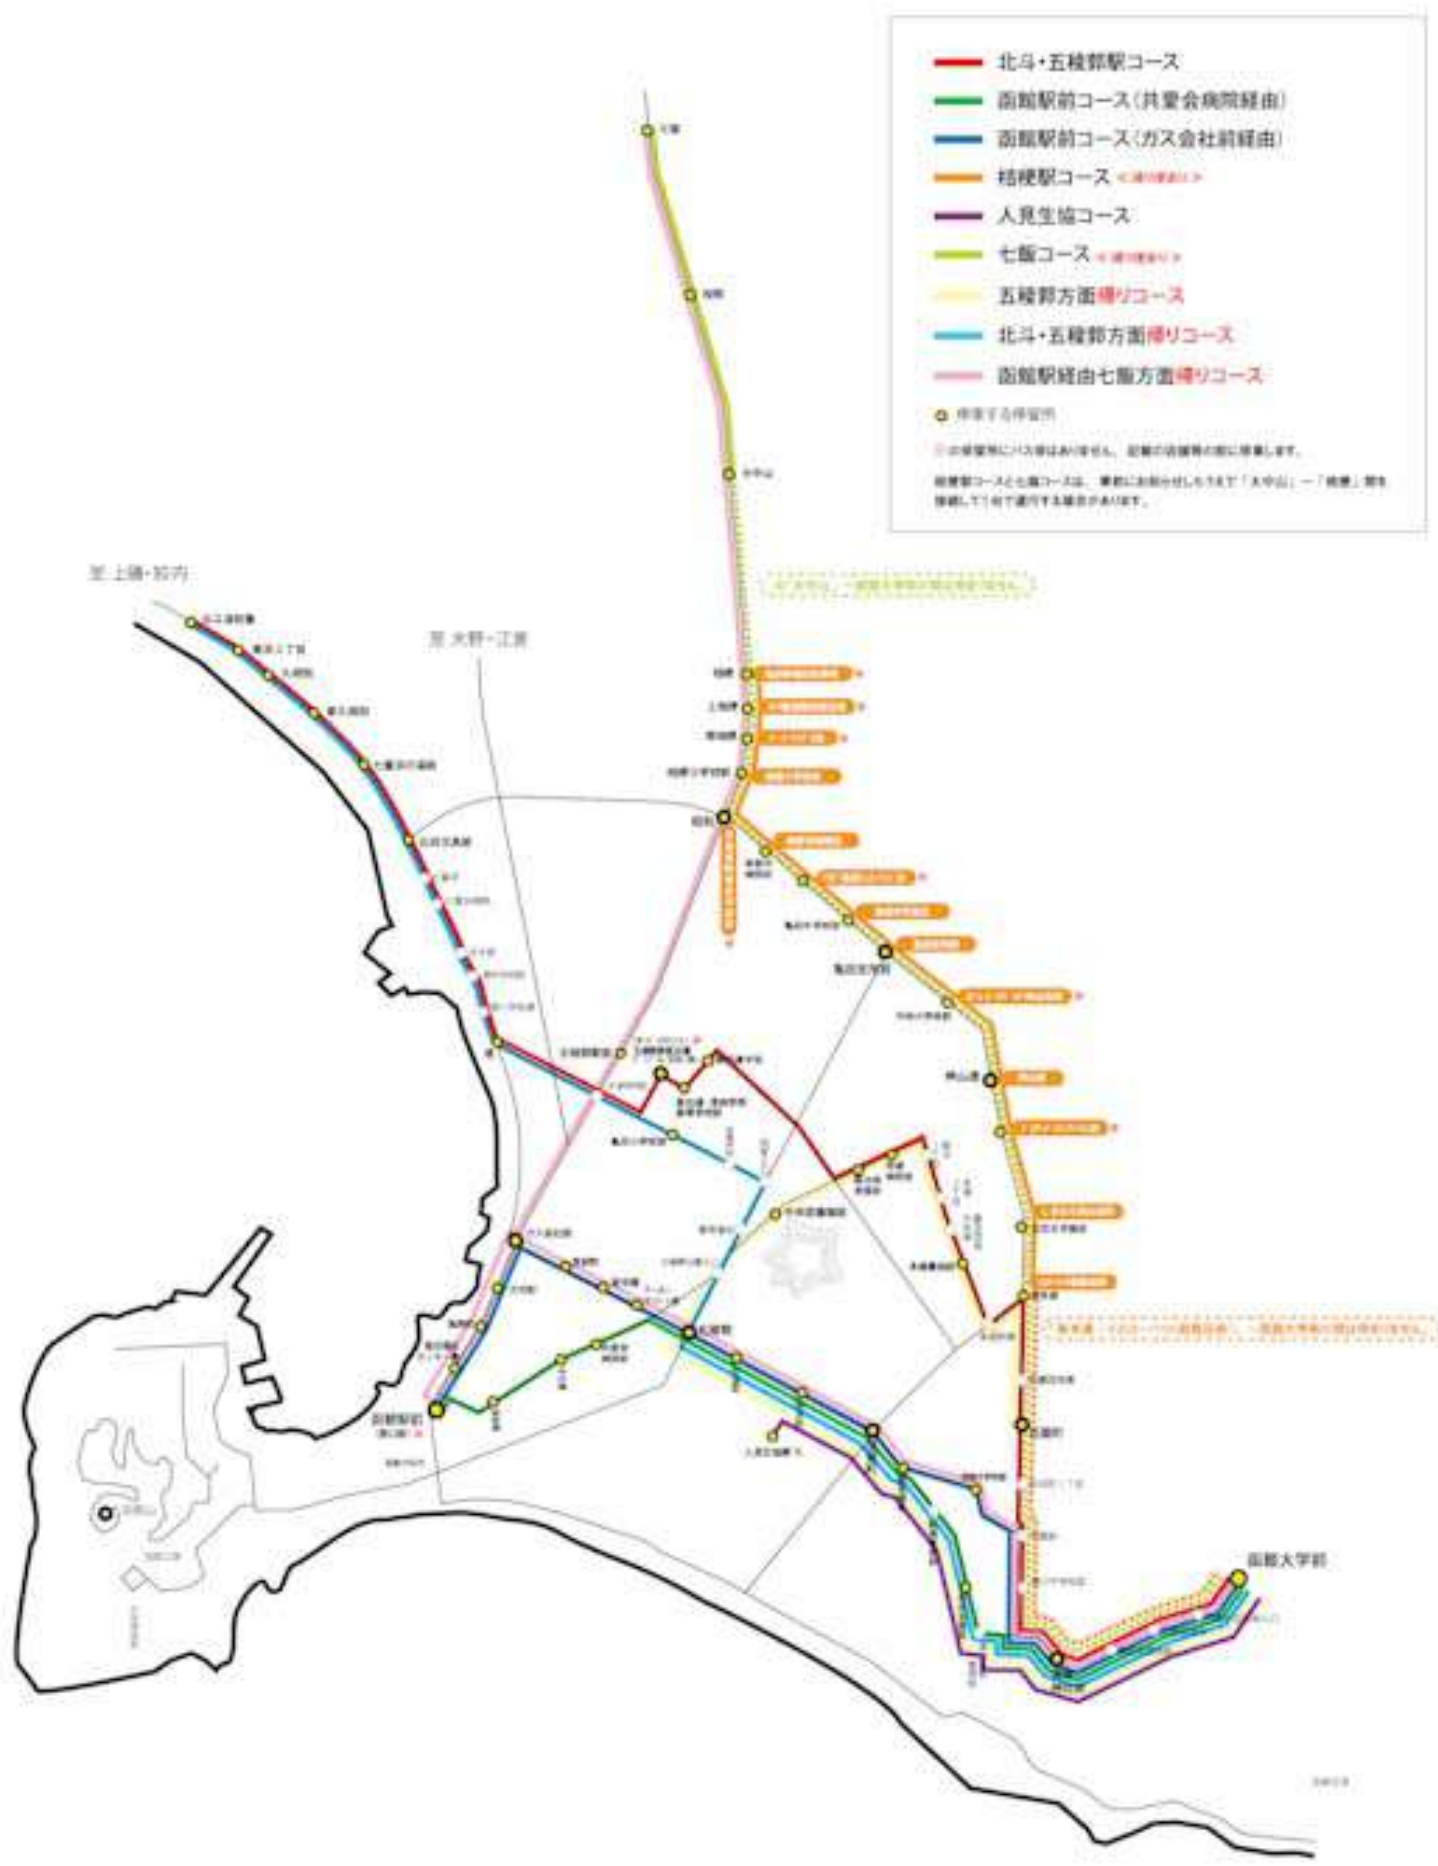

スクールバス定期便路線図

● 停車する停留所

○ この停留所にバス停はありません。駅前の設備等の前に停車します。

桔梗駅コースと七飯コースは、乗客に案内せしめるため「太中山」→「地蔵」間を循環して1台で運行する場合があります。