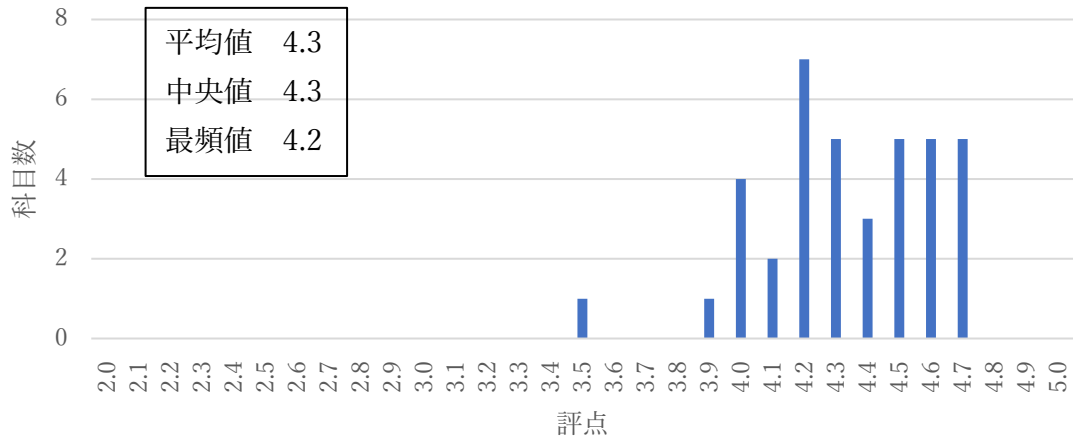

「授業に関するアンケート調査」  
令和2年度後期 両学科 94科目の得点分布

「授業に関するアンケート調査」  
令和2年度後期 食物栄養学科 40科目の得点分布

「授業に関するアンケート調査」  
令和2年度後期 保育学科56科目の得点分布