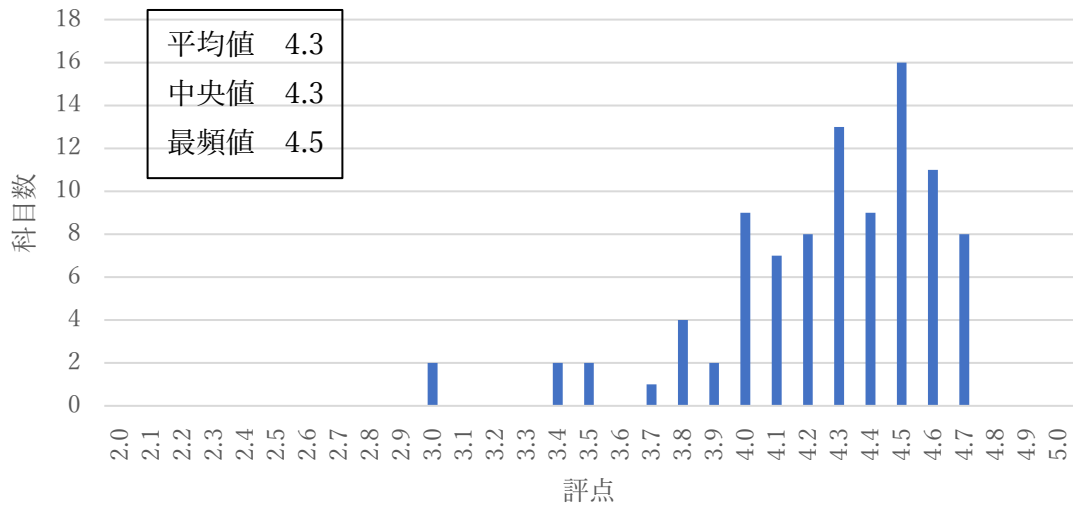

「授業に関するアンケート調査」  
令和2年度後期 両学科 94科目の得点分布

「授業に関するアンケート調査」  
令和2年度後期 食物栄養学科 40科目の得点分布

「授業に関するアンケート調査」  
令和2年度後期 保育学科56科目の得点分布