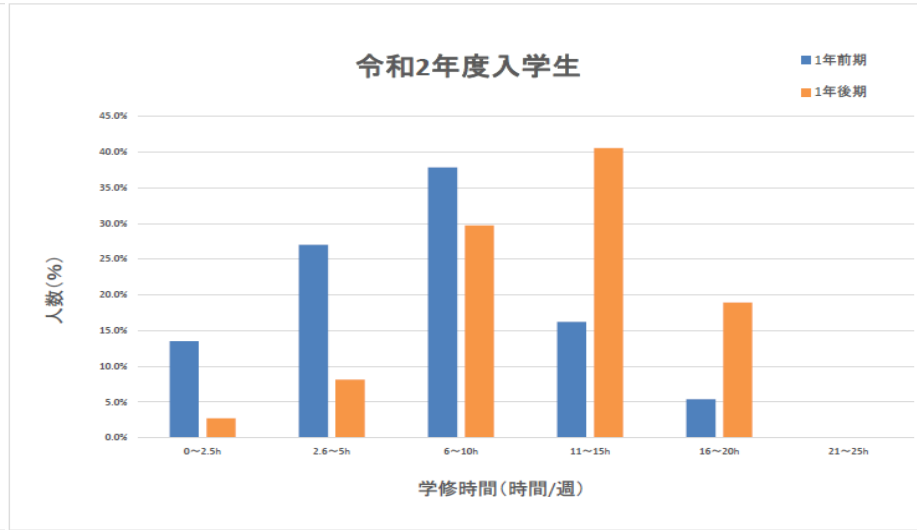

# 函館短期大学 学生の学修時間 食物栄養学科