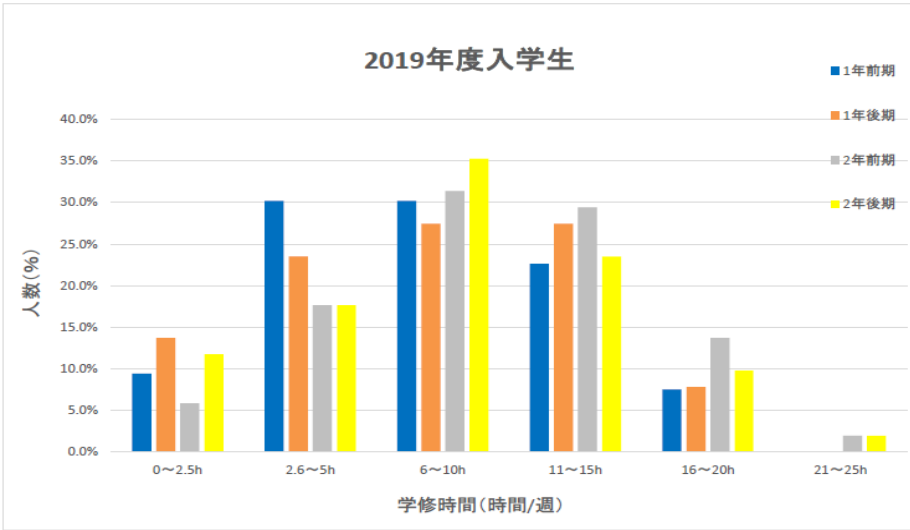

# 函館短期大学 学生の学修時間 食物栄養学科