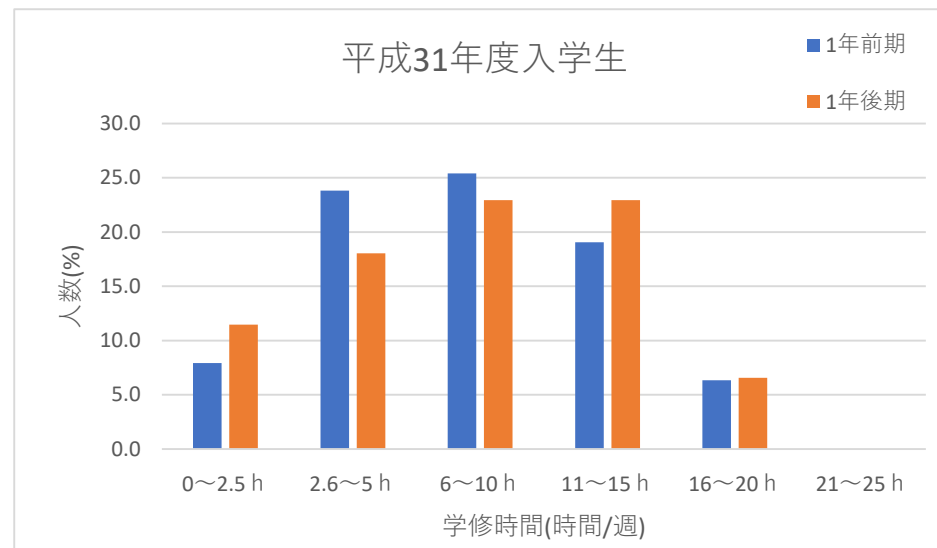

函館短期大学 学生の学修時間

食物栄養学科

保育学科