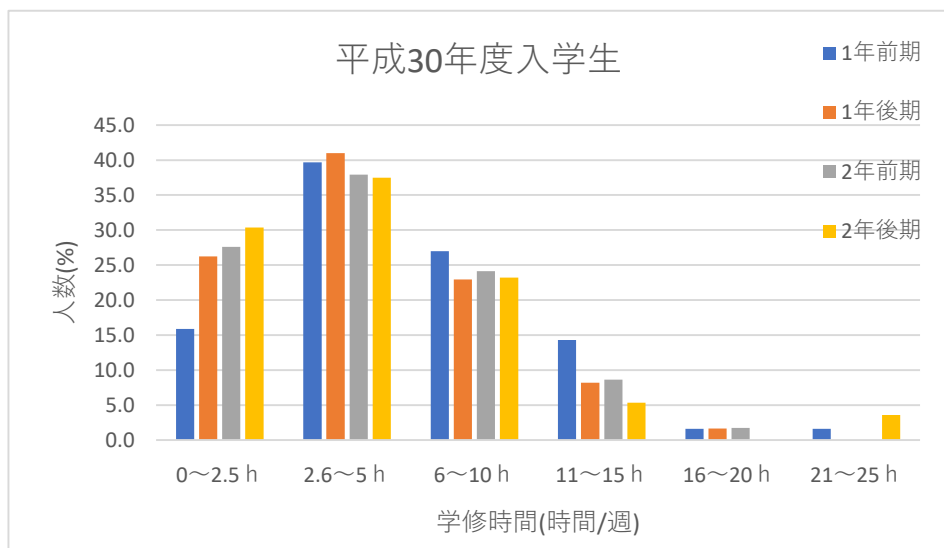

函館短期大学 学生の学修時間

食物栄養学科

保育学科