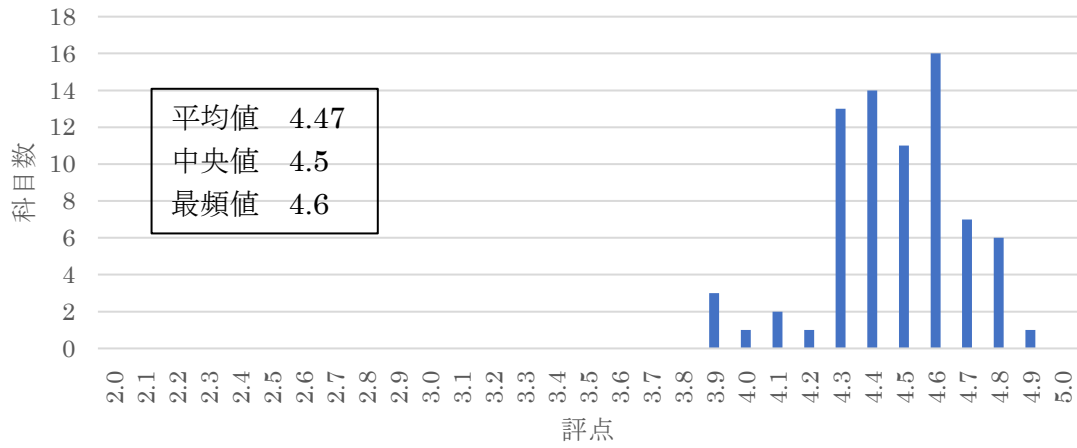

「授業に関するアンケート調査」
令和7年度後期通年 両学科75科目の得点分布

「授業に関するアンケート調査」
令和7年度後期通年 食物栄養学科32科目の得点分布

「授業に関するアンケート調査」
令和7年度後期通年 保育学科43科目の得点分布