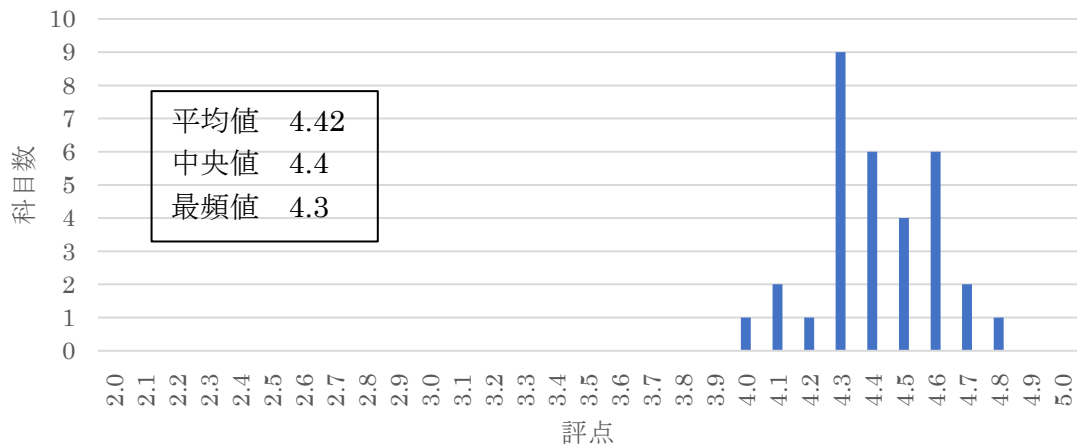

「授業に関するアンケート調査」
令和7年度後期通年 両学科75科目の得点分布

「授業に関するアンケート調査」
令和7年度後期通年 食物栄養学科32科目の得点分布

「授業に関するアンケート調査」
令和7年度後期通年 保育学科43科目の得点分布