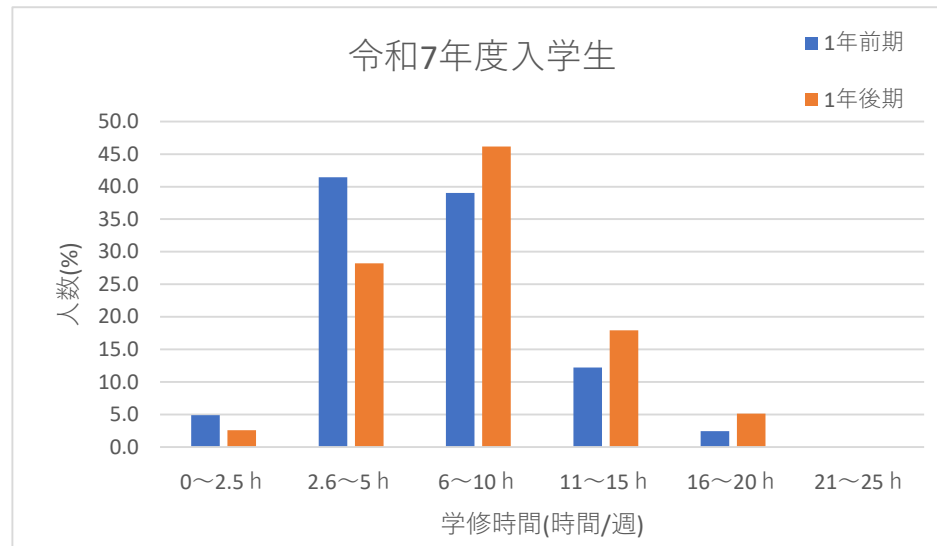

函館短期大学 学生の学修時間

食物栄養学科

保育学科