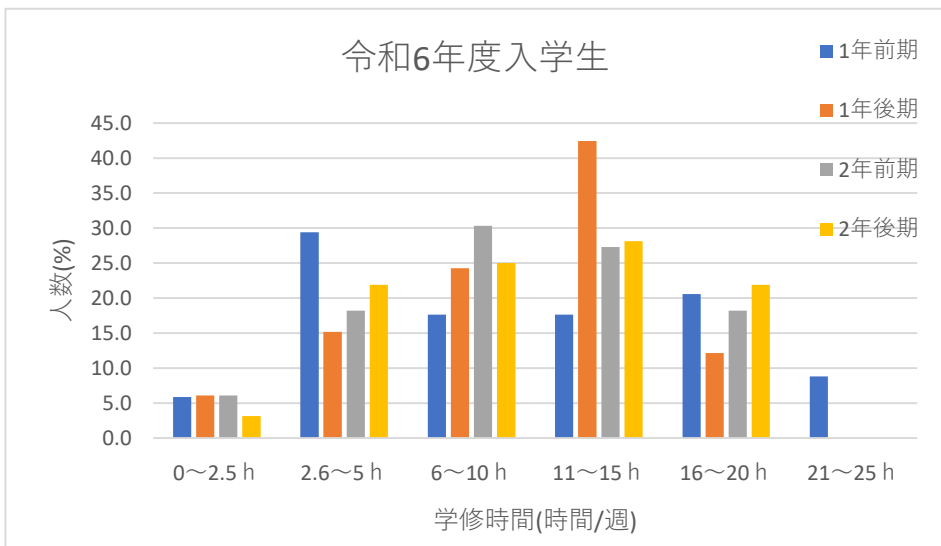

函館短期大学 学生の学修時間

食物栄養学科

保育学科